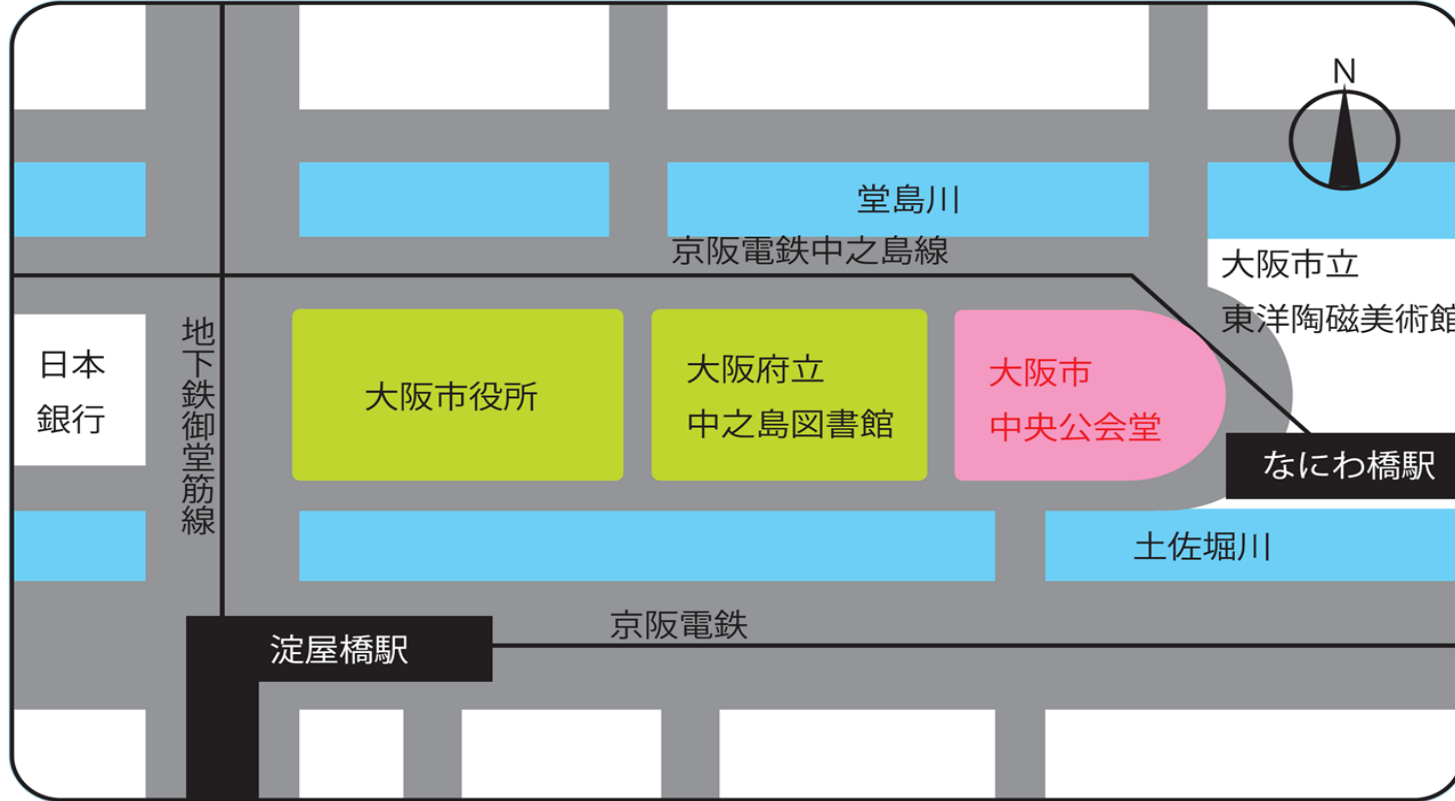

大阪市中央公会堂 付近案内図

日曜・祝日 公会堂周辺道路は車両通行止（10：00～16：00）
その他公会堂周辺でのイベント開催の場合も通行規制があります。
※公共交通機関をご利用願います。